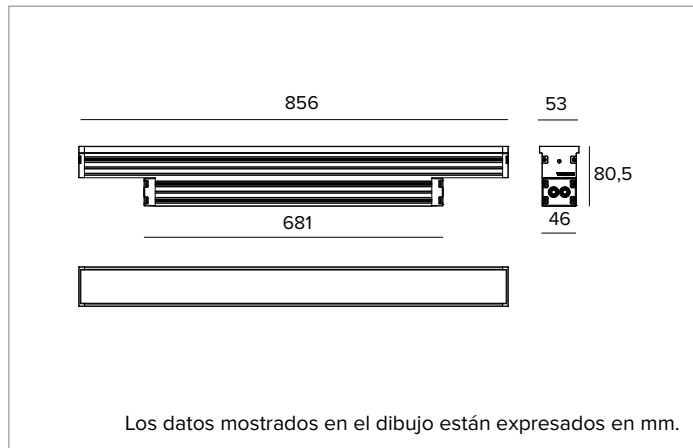

1E3289EL | JEDI COMPACT Outdoor Projectores

Proyector lineal orientable de LED

		3000K	H(m)	D1(m)	D2(m)	E _{max} (lx)	
		Ra80	28°	78°			
		Fixture Power	40W	1	0.55	1.70	3465
		Source Flux	5160lm	2	1.11	3.40	866
		Fixture Flux	3880lm	3	1.66	5.10	385
		Efficacy	97lm/W	4	2.22	6.79	217
TS1093	I _{max} =774cd/klm	I _{max}	3992cd	5	2.77	8.49	139